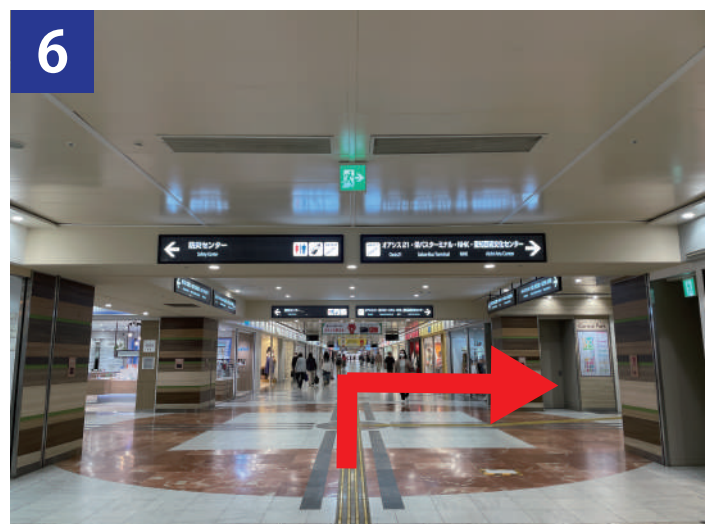

名鉄瀬戸線「栄町駅」からお越しの方

改札を出たら、
右（セントラルパーク方面）に向かいます。

AINZ TULPE が見えますので右に進みます。

Central Park の方に進みます。

こちらをまっすぐ進みます。

もう少しまっすぐ進みます。

オアシス 21・栄バスターミナル・NHK
愛知芸術文化センターの看板の方へ進みます。

まっすぐ進み、扉を出たら左に曲がります。

7Aの出口から地上へ上がります。

階段を上ります。

階段を上ったら、右に進みます。

突き当りを左に曲がります。

Family Mart 側に真っ直ぐ進みます。

13

こちらのビルの3階です。

14

手前の階段を上ります。

15

真っ直ぐ進みます。

16

こちらのエレベーターで3階までお越してください。

17

3階に着いたら左に曲がります。

18