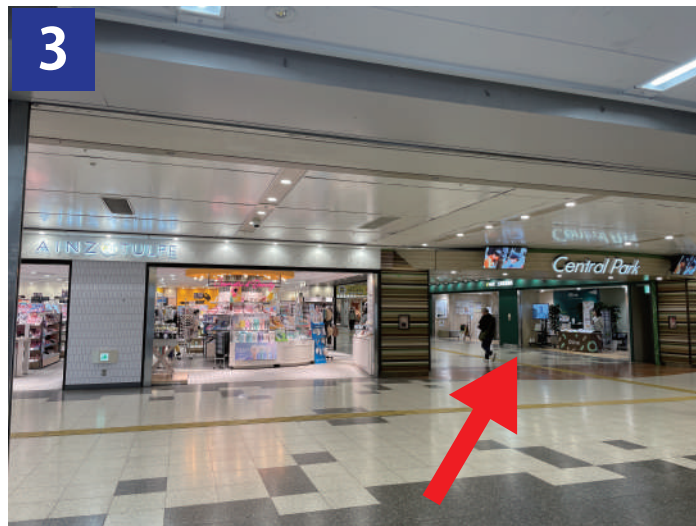

名鉄瀬戸線「栄町駅」からお越しの方

改札を出たら、
右（セントラルパーク方面）に向かいます。

AINZ TULPE が見えますので右に進みます。

Central Park の方に進みます。

こちらをまっすぐ進みます。

もう少しまっすぐ進みます。

オアシス 21・栄バスターミナル・NHK
愛知芸術文化センターの看板の方へ進みます。

まっすぐ進み、扉を出たら左に曲がります。

7Aの出口から地上へ上がります。

階段を上ります。

階段を上ったら、右に進みます。

突き当りを左に曲がります。

Family Mart 側に真っ直ぐ進みます。

13

こちらのビルの3階です。

14