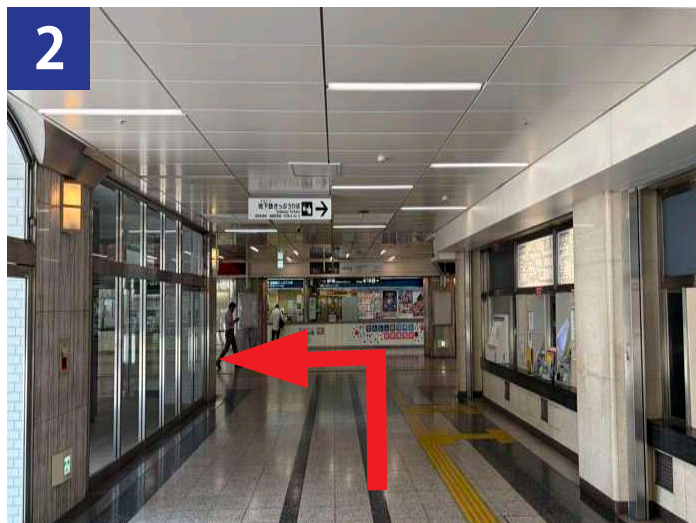

■地下鉄名城線「栄駅」からお越しの方

北改札を出たら、
右（セントラルパーク方面）に向かいます。

右へ曲がったら、突き当たりを左へ曲がります。

左へ曲がったら、少し進みます。

突き当たりに「AINZ TULPE」が見えますので、
そちらを右曲がり、Central Parkの方へ進みます。

こちらを真っ直ぐ進みます。

もう少し真っ直ぐ進みます。

7
オアシス 21・栄バスターミナル・NHK
愛知芸術文化センター（右側）へ曲がります。

8
真っ直ぐ進み扉を出ます。

9
扉を出たら左側（7A）の階段を上ります。

10
階段を上ったら、右に進みます。

11
曲がったら、こちらを左に曲がります。

12
Family Mart 側に真っ直ぐ進みます。

13

こちらのビルの3階です。

14

手前の階段を上がります。

15

真っ直ぐ進みます。

16

こちらのエレベーターで3階までお越してください。

17

3階に着いたら左に曲がります。

18

まっすぐ進み、扉を出たら左に曲がります。

7Aの出口から地上へ上がります。

階段を上ります。

階段を上ったら、右に進みます。

こちらを左に曲がります。

Family Mart 側に真っ直ぐ進みます。

13

こちらのビルの3階です。