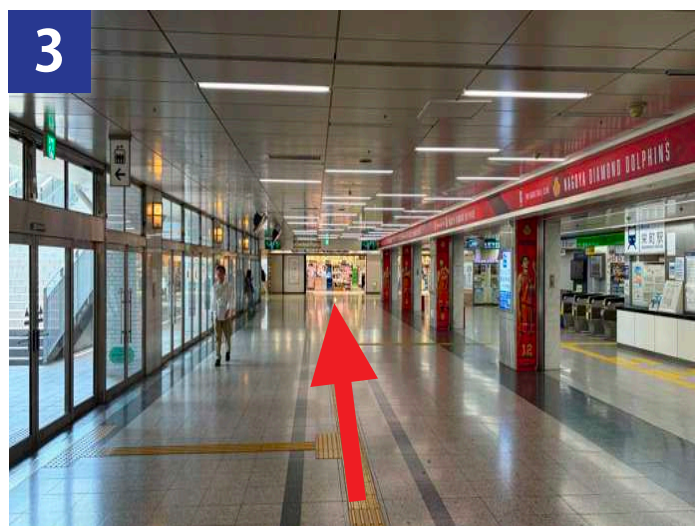

■地下鉄名城線「栄駅」からお越しの方

北改札を出たら、
右（セントラルパーク方面）に向かいます。

右へ曲がったら、突き当たりを左へ曲がります。

左へ曲がったら、少し進みます。

突き当たりに「AINZ TULPE」が見えますので、
そちらを右曲がり、Central Parkの方へ進みます。

こちらを真っ直ぐ進みます。

もう少し真っ直ぐ進みます。

7
オアシス 21・栄バスターミナル・NHK
愛知芸術文化センター（右側）へ曲がります。

8
真っ直ぐ進み扉を出ます。

9
扉を出たら左側（7A）の階段を上ります。

10
階段を上ったら、右に進みます。

11
曲がったら、こちらを左に曲がります。

12
Family Mart 側に真っ直ぐ進みます。

13

こちらのビルの3階です。

14

手前の階段を上がります。

15

真っ直ぐ進みます。

16

こちらのエレベーターで3階までお越してください。

17

3階に着いたら左に曲がります。

18

まっすぐ進み、扉を出たら左に曲がります。

7Aの出口から地上へ上がります。

階段を上ります。

階段を上ったら、右に進みます。

こちらを左に曲がります。

Family Mart 側に真っ直ぐ進みます。

13

こちらのビルの3階です。