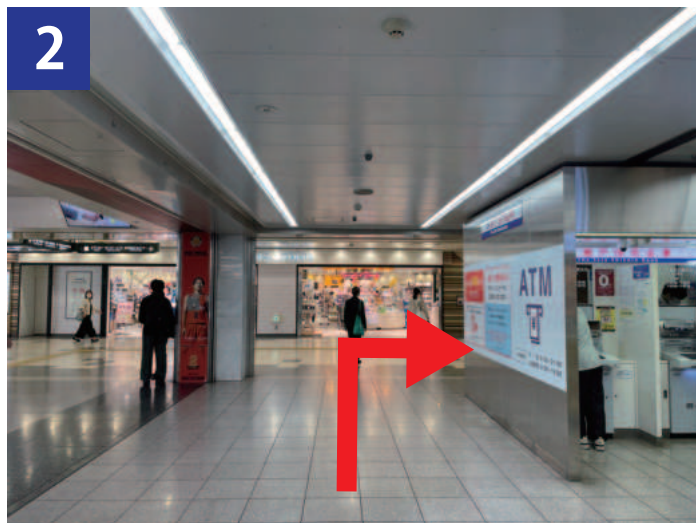

8
真っ直ぐ進み扉を出ます。

9
扉を出たら左側（7A）の階段を上ります。

10
階段を上ったら、右に進みます。

11
曲がったら、こちらを左に曲がります。

12
Family Mart 側に真っ直ぐ進みます。

13

こちらのビルの3階です。

14

手前の階段を上がります。

15

真っ直ぐ進みます。

16

こちらのエレベーターで3階までお越してください。

17

3階に着いたら左に曲がります。

18

JOY ミュージックスクールに到着です！

■地下鉄東山線「栄駅」からお越しの方

改札を出たら、
右（セントラルパーク方面）に向かいます。

AINZ TULPE が見えますので右に進みます。

Central Park の方に進みます。

こちらをまっすぐ進みます。

もう少しまっすぐ進みます。

オアシス 21・栄バスターミナル・NHK
愛知芸術文化センターの看板の方へ進みます。

まっすぐ進み、扉を出たら左に曲がります。

7Aの出口から地上へ上がります。

階段を上ります。

階段を上ったら、右に進みます。

こちらを左に曲がります。

Family Mart 側に真っ直ぐ進みます。

13

こちらのビルの3階です。