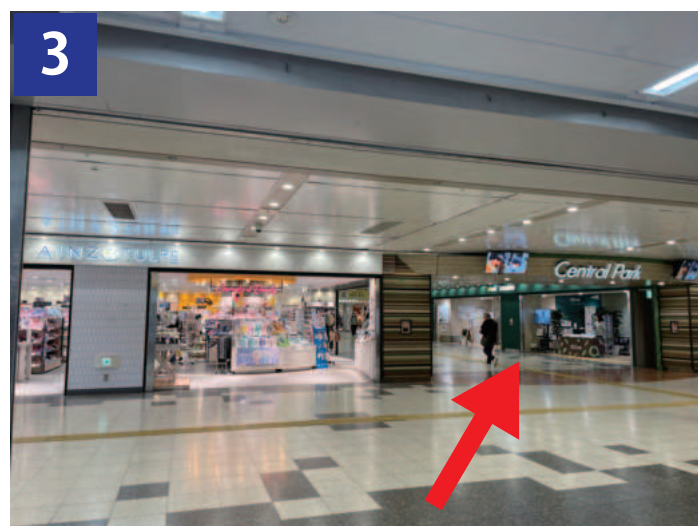

8
真っ直ぐ進み扉を出ます。

9
扉を出たら左側（7A）の階段を上ります。

10
階段を上ったら、右に進みます。

11
曲がったら、こちらを左に曲がります。

12
Family Mart 側に真っ直ぐ進みます。

13

こちらのビルの3階です。

14

JOY ミュージックスクールに到着です！

■地下鉄東山線「栄駅」からお越しの方

改札を出たら、
右（セントラルパーク方面）に向かいます。

AINZ TULPE が見えますので右に進みます。

Central Park の方に進みます。

こちらをまっすぐ進みます。

もう少しまっすぐ進みます。

オアシス 21・栄バスターミナル・NHK
愛知芸術文化センターの看板の方へ進みます。

まっすぐ進み、扉を出たら左に曲がります。

7Aの出口から地上へ上がります。

階段を上ります。

階段を上ったら、右に進みます。

こちらを左に曲がります。

Family Mart 側に真っ直ぐ進みます。

13

こちらのビルの3階です。