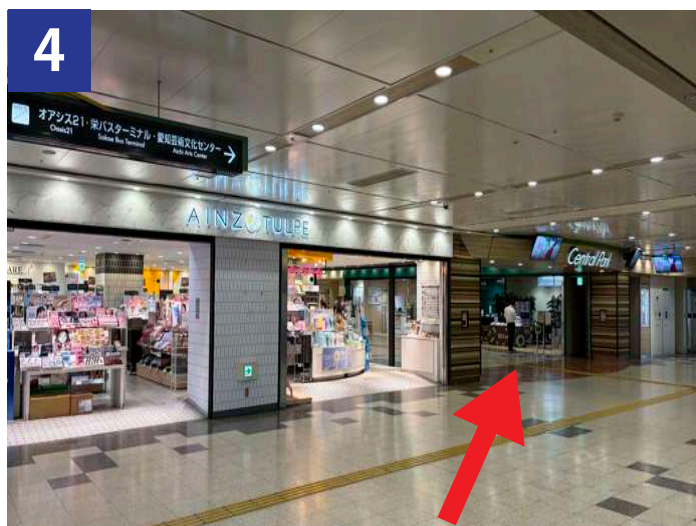

■地下鉄名城線「栄駅」からお越しの方

北改札を出たら、
右（セントラルパーク方面）に向かいます。

右へ曲がったら、突き当たりを左へ曲がります。

左へ曲がったら、少し進みます。

突き当たりに「AINZ TULPE」が見えますので、
そちらを右曲がり、Central Parkの方へ進みます。

こちらを真っ直ぐ進みます。

もう少し真っ直ぐ進みます。

7
オアシス 21・栄バスターミナル・NHK
愛知芸術文化センター（右側）へ曲がります。

8
真っ直ぐ進み扉を出ます。

9
扉を出たら左側（7A）の階段を上ります。

10
階段を上ったら、右に進みます。

11
曲がったら、こちらを左に曲がります。

12
Family Mart 側に真っ直ぐ進みます。

13

こちらのビルの3階です。

14

まっすぐ進み、扉を出たら左に曲がります。

7Aの出口から地上へ上がります。

階段を上ります。

階段を上ったら、右に進みます。

こちらを左に曲がります。

Family Mart 側に真っ直ぐ進みます。

13

こちらのビルの3階です。