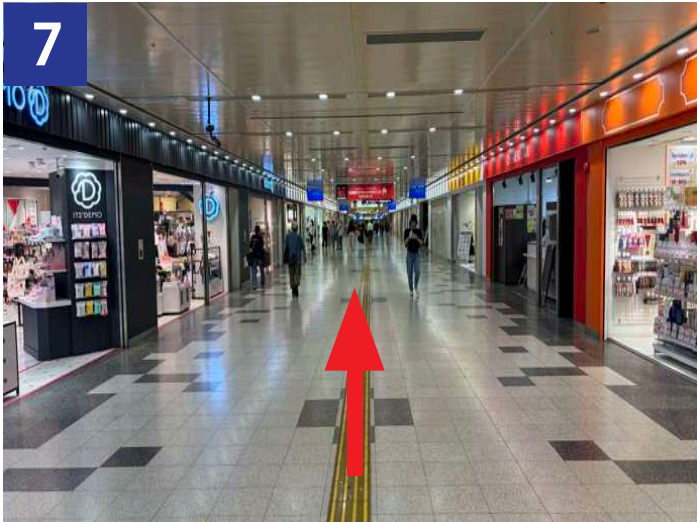

■地下鉄桜通線「久屋大通駅」からお越しの方

1
南改札を出たら、
左（セントラルパーク方面）に向かいます。

2
Central Park が見えたら左に進みます。

3
左へ曲がったら真っ直ぐ進みます。

4
「KoKuMiN」が見えたら右へ曲がります。

5
右へ曲がったらまっすぐ進みます。

6
しばらく真っ直ぐ進みます。

もう少し進みます。

キクチメガネが見えたら左（オアシス 21、NHK、愛知芸術文化センター方面）へ曲がります。

左へ曲がったら、真っ直ぐ進み扉を出ます。

扉を出たら左側（7A）の階段を上ります。

階段を上ったら右へ曲がります。

こちらを左に曲がります。

Family Mart 側に真っ直ぐ進みます。

こちらのビルの3階です。

手前の階段を上ります。

階段を上って真っ直ぐ進むとエレベーターがありますので、そちらで3階までお越しください。

3階に着いたら左に曲がります。

JOY ミュージックスクールに到着です！