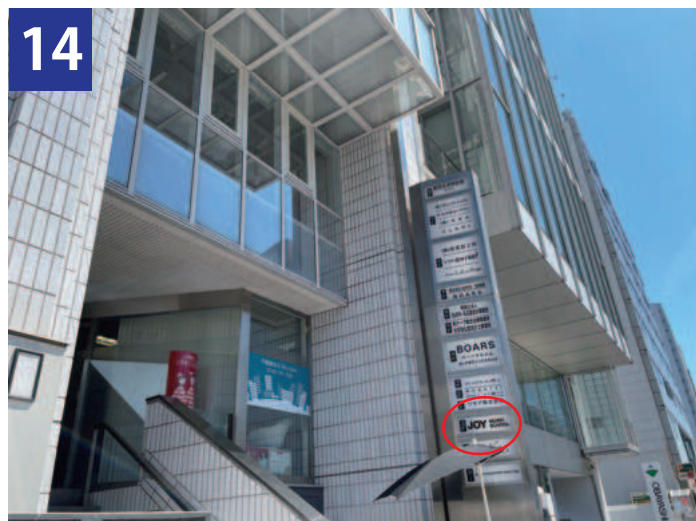

■地下鉄桜通線「久屋大通駅」からお越しの方

1
南改札を出たら、
左（セントラルパーク方面）に向かいます。

2
Central Park が見えたら左に進みます。

3
左へ曲がったら真っ直ぐ進みます。

4
「KoKuMiN」が見えたら右へ曲がります。

5
右へ曲がったらまっすぐ進みます。

6
しばらく真っ直ぐ進みます。

もう少し進みます。

キクチメガネが見えたら左（オアシス 21、NHK、愛知芸術文化センター方面）へ曲がります。

左へ曲がったら、真っ直ぐ進み扉を出ます。

扉を出たら左側（7A）の階段を上ります。

階段を上ったら右へ曲がります。

こちらを左に曲がります。

Family Mart 側に真っ直ぐ進みます。

こちらのビルの3階です。

手前の階段を上ります。

階段を上って真っ直ぐ進むとエレベーターがありますので、そちらで3階までお越しください。

3階に着いたら左に曲がります。

JOY ミュージックスクールに到着です！