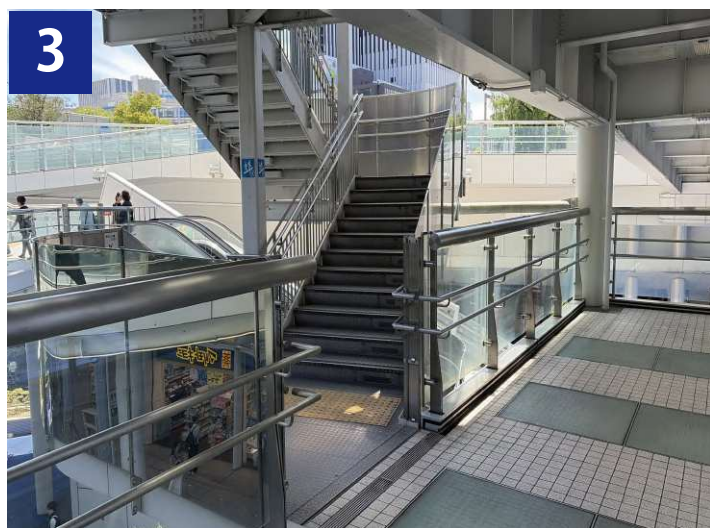

# ■ 栄バスターミナルからお越しの方

バスターミナルから出たら、  
こちらに進んでください。

真っ直ぐ進んで、階段をご利用の方は左側、  
エレベーターをご利用の方は右側です。

※階段ご利用の方はこちらから、  
地上層まで上ります。

上りましたら、左に曲がります。

※エレベーターご利用の方はこちらから、  
地上層まで上ります。

上りましたら、右に曲がります。

曲がったら真っ直ぐ進みます。

こちらを右に曲がります。

曲がったら、しばらく真っ直ぐ進みます。

まだまだ進みます。

もう少し進みます。

こちらを左に曲がります。

11 曲ったら信号まで進みます。

12 右側の信号を渡ります。

13 渡ったら、右に曲がり真っ直ぐ進みます。