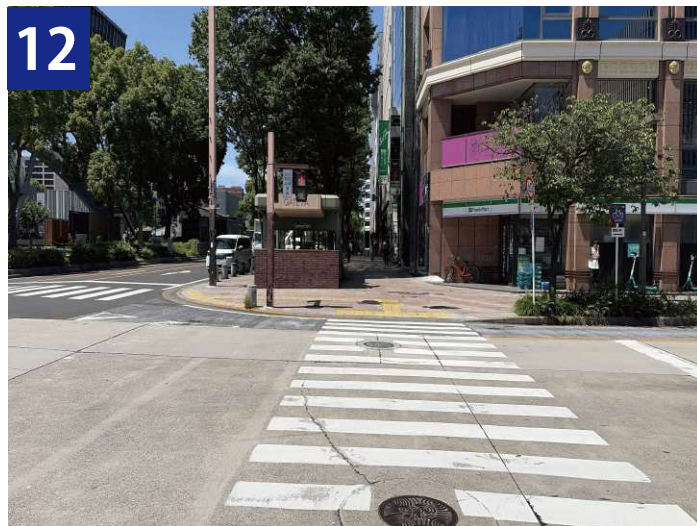

# ■ 栄バスターミナルからお越しの方

バスターミナルから出たら、  
こちらに進んでください。

真っ直ぐ進んで、階段をご利用の方は左側、  
エレベーターをご利用の方は右側です。

※階段ご利用の方はこちらから、  
地上層まで上ります。

上りましたら、左に曲がります。

※エレベーターご利用の方はこちらから、  
地上層まで上ります。

上りましたら、右に曲がります。

曲がったら真っ直ぐ進みます。

こちらを右に曲がります。

曲がったら、しばらく真っ直ぐ進みます。

まだまだ進みます。

もう少し進みます。

こちらを左に曲がります。

11 曲ったら信号まで進みます。

12 右側の信号を渡ります。

13 渡ったら、右に曲がり真っ直ぐ進みます。

14 こちらのビルの3階です。

15 手前の階段を上ります。

16 真っ直ぐ進みます。

こちらのエレベーターで3階までお越してください。

3階に着いたら左に曲がります。

JOY ミュージックスクールに到着です！