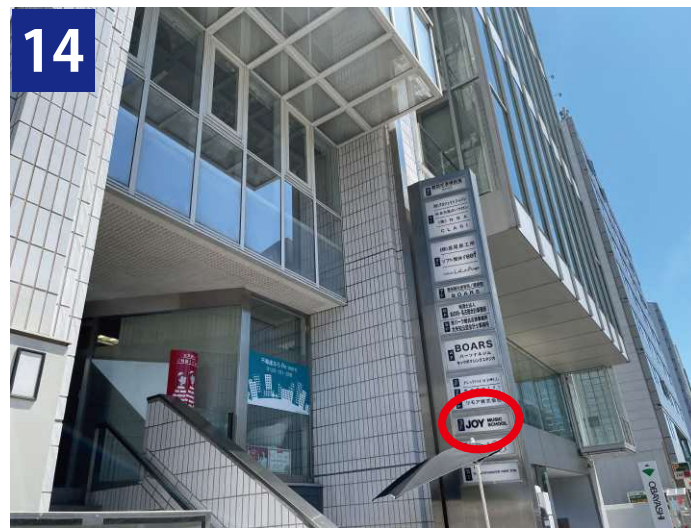

# ■ 栄バスターミナルからお越しの方

バスターミナルから出たら、  
こちらに進んでください。

真っ直ぐ進んで、階段をご利用の方は左側、  
エレベーターをご利用の方は右側です。

※階段ご利用の方はこちらから、  
地上層まで上ります。

上りましたら、左に曲がります。

※エレベーターご利用の方はこちらから、  
地上層まで上ります。

上りましたら、右に曲がります。

曲がったら真っ直ぐ進みます。

こちらを右に曲がります。

曲がったら、しばらく真っ直ぐ進みます。

まだまだ進みます。

もう少し進みます。

こちらを左に曲がります。

11 曲ったら信号まで進みます。

12 右側の信号を渡ります。

13 渡ったら、右に曲がり真っ直ぐ進みます。

14 こちらのビルの3階です。

15 手前の階段を上ります。

16 真っ直ぐ進みます。

こちらのエレベーターで3階までお越してください。

3階に着いたら左に曲がります。

JOY ミュージックスクールに到着です！