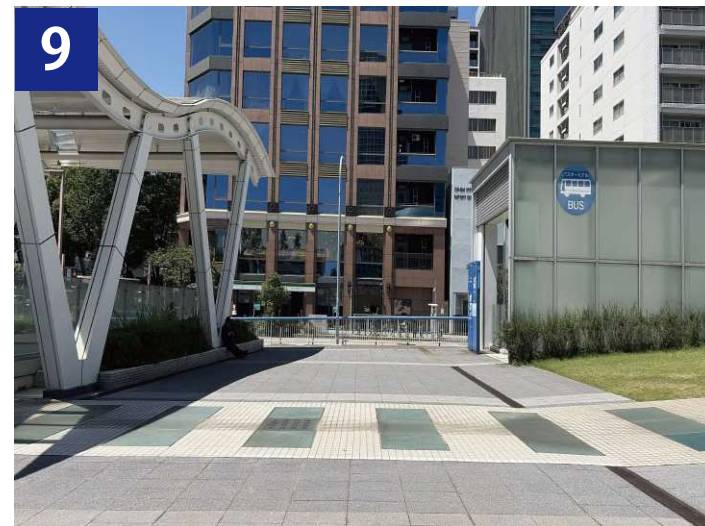

# ■ 栄バスターミナルからお越しの方

バスターミナルから出たら、  
こちらに進んでください。

真っ直ぐ進んで、階段をご利用の方は左側、  
エレベーターをご利用の方は右側です。

※階段ご利用の方はこちらから、  
地上層まで上ります。

上りましたら、左に曲がります。

※エレベーターご利用の方はこちらから、  
地上層まで上ります。

上りましたら、右に曲がります。

曲がったら真っ直ぐ進みます。

こちらを右に曲がります。

曲がったら、しばらく真っ直ぐ進みます。

まだまだ進みます。

もう少し進みます。

こちらを左に曲がります。

11 曲ったら信号まで進みます。

12 右側の信号を渡ります。

13 渡ったら、右に曲がり真っ直ぐ進みます。

14 こちらのビルの3階です。

15 手前の階段を上ります。

16 真っ直ぐ進みます。

こちらのエレベーターで3階までお越してください。

3階に着いたら左に曲がります。

JOY ミュージックスクールに到着です！