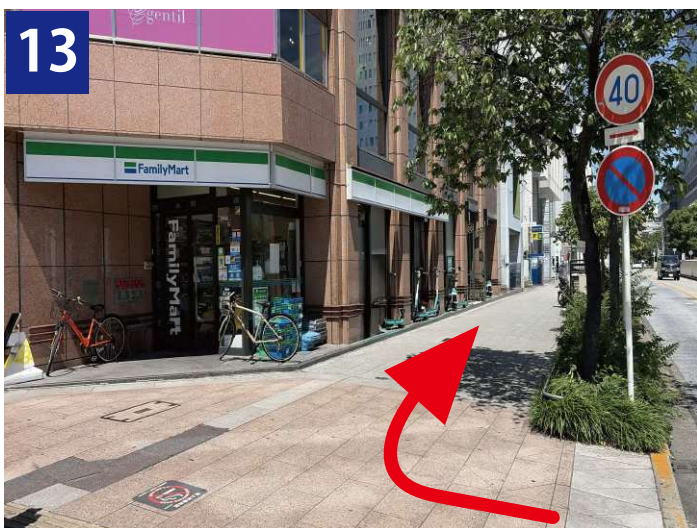

# ■ 栄バスターミナルからお越しの方

バスターミナルから出たら、  
こちらに進んでください。

真っ直ぐ進んで、階段をご利用の方は左側、  
エレベーターをご利用の方は右側です。

※階段ご利用の方はこちらから、  
地上層まで上ります。

上りましたら、左に曲がります。

※エレベーターご利用の方はこちらから、  
地上層まで上ります。

上りましたら、右に曲がります。

曲がったら真っ直ぐ進みます。

こちらを右に曲がります。

曲がったら、しばらく真っ直ぐ進みます。

まだまだ進みます。

もう少し進みます。

こちらを左に曲がります。

11 曲ったら信号まで進みます。

12 右側の信号を渡ります。

13 渡ったら、右に曲がり真っ直ぐ進みます。

14 こちらのビルの3階です。

15 手前の階段を上ります。

16 真っ直ぐ進みます。

こちらのエレベーターで3階までお越してください。

3階に着いたら左に曲がります。

JOY ミュージックスクールに到着です！